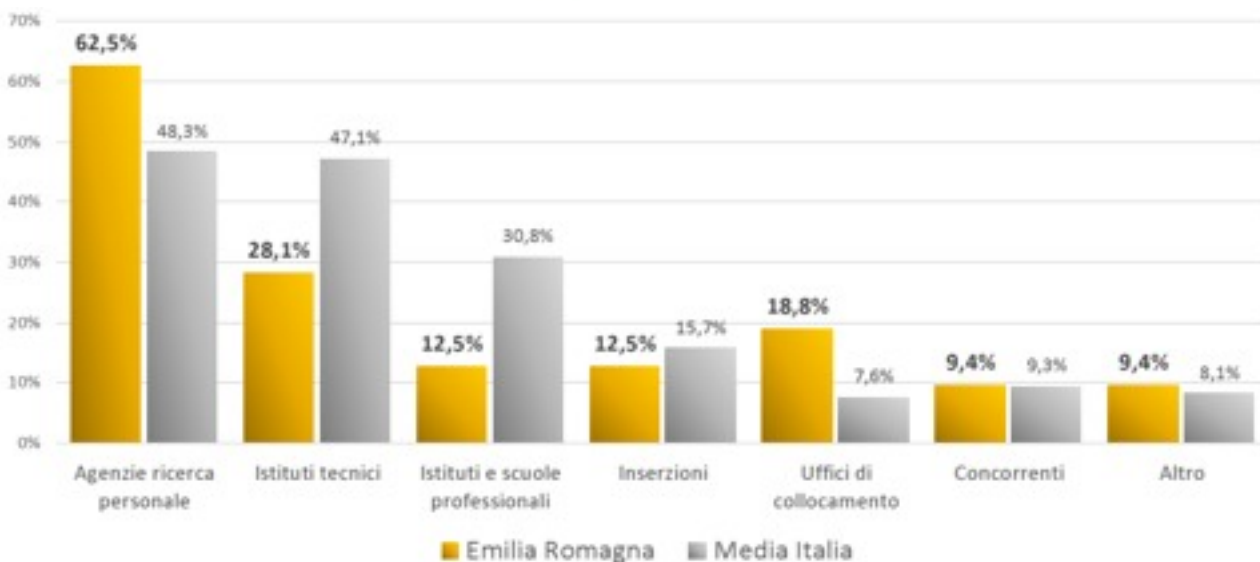

FOCUS
Fonti

**GRAFICI E TABELLE-
OSSERVATORIO MECSPE
EMILIA ROMAGNA**
Ricerca condotta da CERS
Variazione % per M

■ Aumento del personale

Fonti di