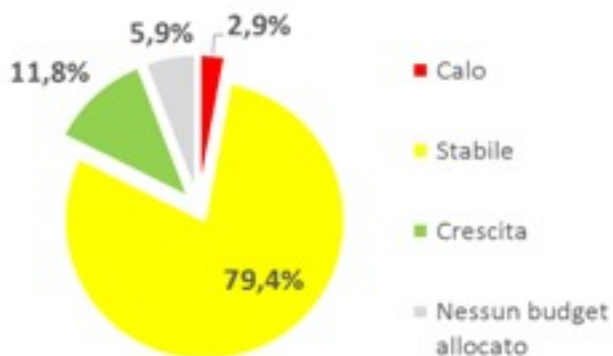

FOCUS
Fonti

**GRAFICI E TABELLE-
OSSERVATORIO MECSPE
EMILIA ROMAGNA**
Ricerca condotta da CERS
Variazione % per M

■ Aumento del personale

Fonti di